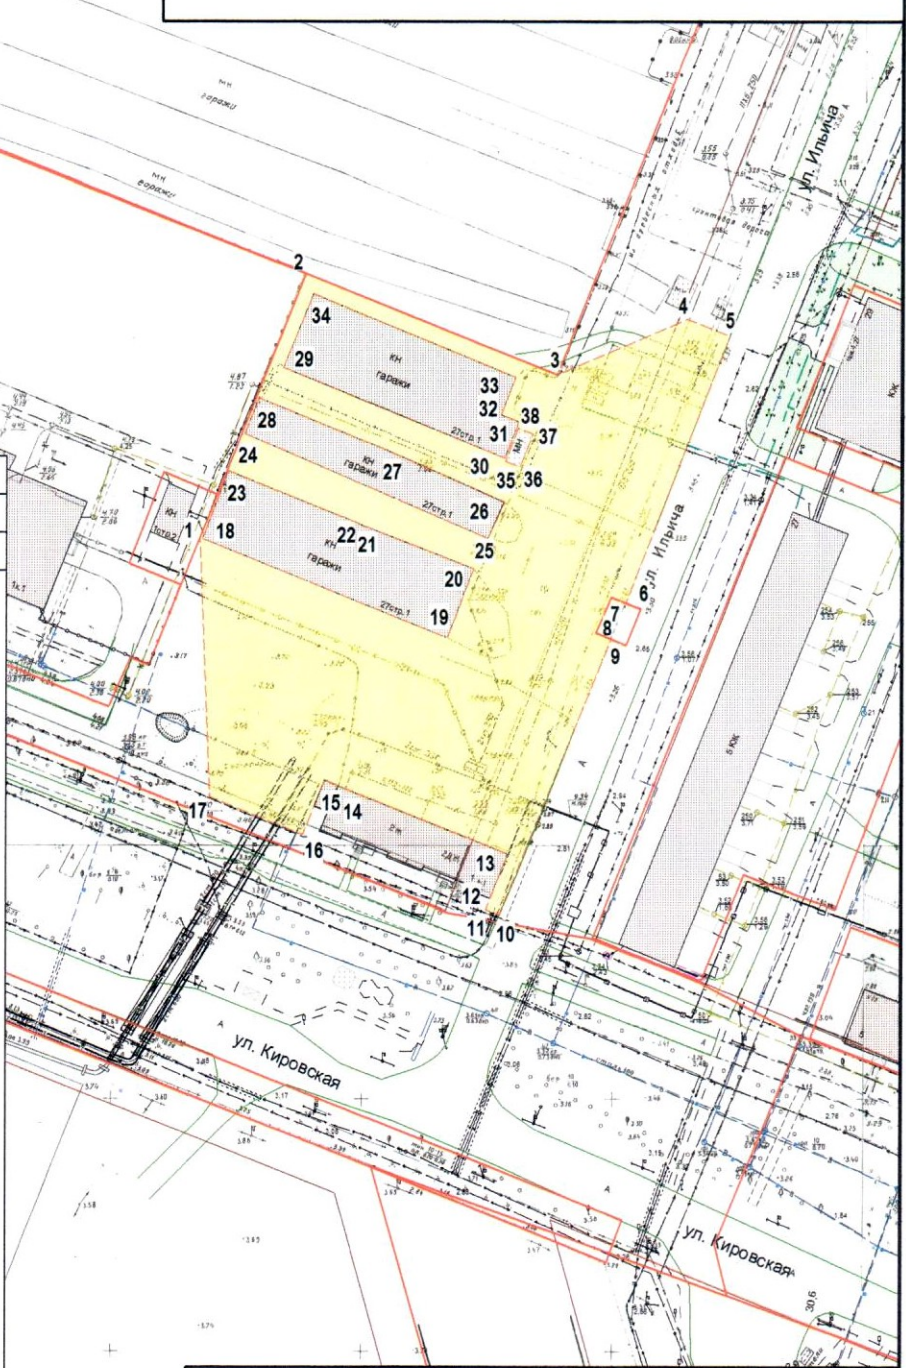

КАРТА-СХЕМА ГРАНИЦ ПРИЛЕГАЮЩИХ ТЕРРИТОРИЙ

нежилого здания расположенного по адресу:
Российская Федерация, Архангельская область,
муниципальное образование "Город Архангельск",
город Архангельск, улица Ильича, дом 27, строение 1

УТВЕРЖДЕНА

Постановлением Администрации
муниципального образования "Город Архангельск"

от " 12 " 11 2019 г. № 1885

Система координат МСК-29

Обозначение характерных точек границ	координаты, м	
	X	Y
1	657824.16	2521678.52
2	657877.25	2521697.50
3	657859.24	2521748.36
4	657871.30	2521773.93
5	657868.23	2521782.57
6	657814.62	2521763.96
7	657815.66	2521761.07
8	657808.47	2521758.28
9	657807.33	2521761.27
10	657752.01	2521741.26
11	657752.99	2521738.54
12	657755.10	2521739.28
13	657763.99	2521742.39
14	657776.23	2521708.11
15	657777.20	2521705.28
16	657766.29	2521701.40
17	657773.05	2521682.51
18	657823.98	2521679.07
19	657806.41	2521728.61
20	657820.13	2521733.33
21	657828.13	2521710.28
22	657828.25	2521710.33
23	657837.62	2521683.60
24	657845.19	2521686.68
25	657826.34	2521736.00
26	657833.69	2521738.92
27	657843.36	2521713.93
28	657852.34	2521689.24
29	657858.47	2521693.75
30	657842.27	2521738.60
31	657849.61	2521741.21
32	657850.94	2521737.57
33	657858.39	2521740.18
34	657873.33	2521699.15
35	657841.70	2521738.79
36	657840.68	2521741.74
37	657847.37	2521744.06
38	657848.38	2521741.12

УСЛОВНЫЕ ОБОЗНАЧЕНИЯ:

- изображение границ земельного участка по ул. Ильича, дом 27, строение 1
- изображение границ прилегающих территорий

Масштаб 1 : 1500